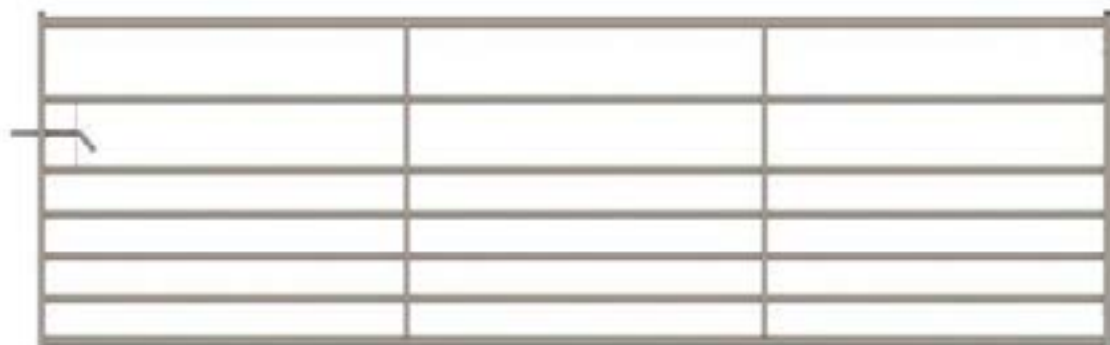

7. Weidepoorten & wildrasters

Hoogwaardig gegalvaniseerd buispoorten. Voorzien van 7 horizontale buizen.

REF	Type	Prijs/stuk (EUR)	Prijs/50m (EUR)
		incl. Btw	excl. Btw
	Schapepoort 915mm		92,00
	Schapepoort 1220mm		111,00
	Schapepoort 1525mm		121,00
	Schapepoort 1830mm		131,00
	Schapepoort 2440mm		160,00
	Schapepoort 3050mm		172,00
	Schapepoort 3350mm		190,00
	Schapepoort 3660mm		191,00

Bredere en afwijkende maten op aanvraag te verkrijgen.
Speciale productie: levertermijn: 8 à 10 weken.

Palen en beslag kan bijgeleverd worden.

Wordt vaak gecombineerd met:

- Kastanje paal 1m60 - 2m50 gekliefd
- Kastanje paal 1m60 - 2m50 rond 10-12cm

Ideaal voor weideafsluitingen: schapen, geiten, ezels, paarden,...