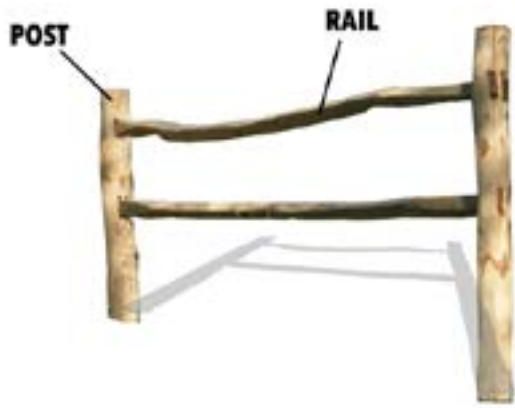

Tamme kastanje post & rail